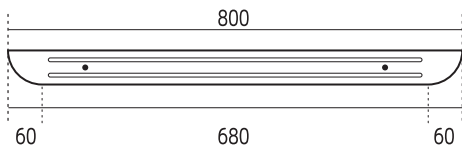

注意 ※屋内使用に限る
※木ねじで固定して使用してください

なだらかスロープ

なだらか20

カラー:ライトオーク
オーダーカラーと同じです

固定用穴付

固定用木ねじ付 仮止め用両面テープ付

なだらか30

※この商品は滑り止塗装の併用はできません
オーダースロープをご利用ください