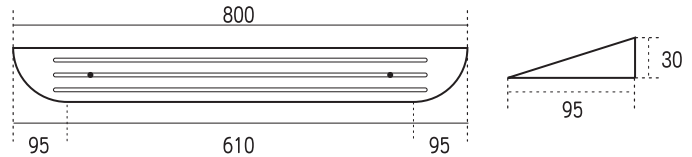

※この商品は滑り止塗装の併用はできません
オーダースロープをご利用ください

既製品スロープ

なだらかスロープ

※価格はお問い合わせください 宮崎営業所 TEL.0987-23-5305

2本セット

お得!!

カラー:ライトオーク

☆発注数をご記入ください

品名	幅×奥行×高さ(mm)	価格	セット数	金額
なだらか20セット	800×60×20	¥ (@)		
なだらか30セット	800×95×30	¥ (@)		

1本

☆

☆

品名	価格 (送料込)	本数	金額	専用タッチアップ塗料 ハケ付ボトル入り 内容量 約20cc	個数
なだらか20(1本)	¥			※同時購入価格 ¥	
なだらか30(1本)	¥				

単品でお求めの際は送料が発生します